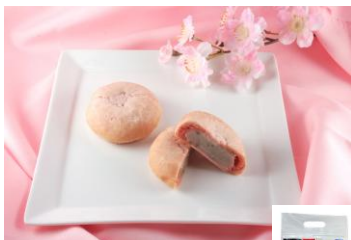

京都〈栗寿園〉フェア

■2月25日(水)～3月3日(火)

午前10時～午後6時 ※最終日、午後5時終了。

大きくて剥きやすい人気の焼き栗やモンブランロールなどをご紹介します。

◀焼き栗(240g) 1,188円

今月のお取り寄せ

東京〈舟和〉春季限定商品

■2月21日(土)～2月23日(月・祝) ※入荷次第の販売となります。